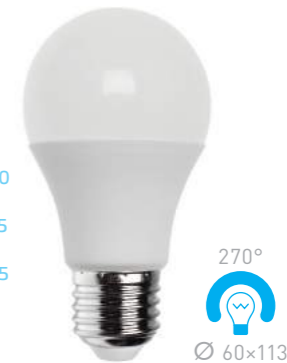

20 Вт

200 Вт, 1800 лм

- LkecLED20WA60E2730
- LkecLED20WA60E2745
- LkecLED20WA60E2765

1→10→80 шт.