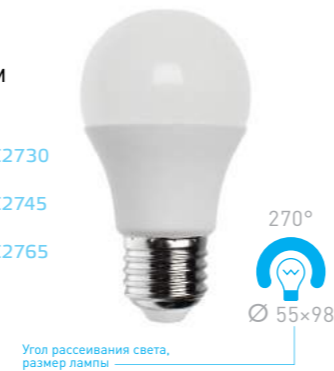

9 Вт

Аналог лампы накаливания — 75 Вт, 720 лм

- Цоколь E27, теплый свет — LkecLED9WA55E2730
- Белый свет — LkecLED9WA55E2745
- Холодный свет — LkecLED9WA55E2765

Кратность упаковки — 1→10→80 шт.