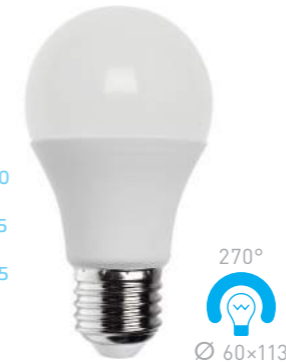

- LkecLED13WA60E2730
- LkecLED13WA60E2745

1→10→80 шт.

Светодиодные лампы

15 Вт

135 Вт, 1200 лм

- LkecLED15WA60E2730
- LkecLED15WA60E2745
- LkecLED15WA60E2765

1→10→80 шт.

20 Вт